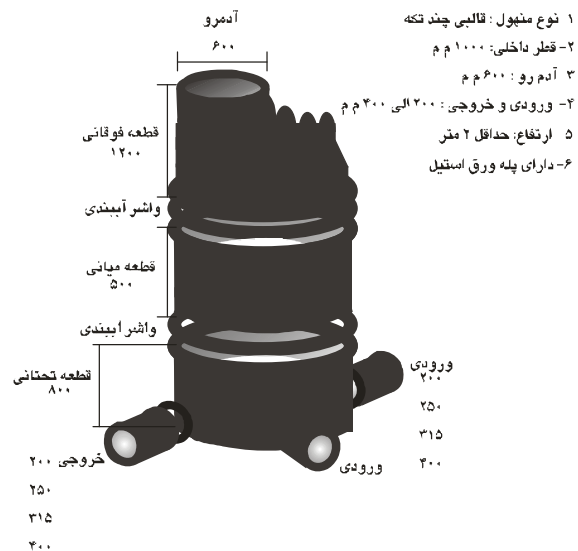

لیست قیمت منهول های قالبی

الف: منهول ۱۰۰۰ م قالبی

ردیف	شرح کالا	فی (ریال)
۱	قطعه فوقانی منهول ۱۰۰۰ ارتفاع ۱۲۰ سانتیمتر با پله	
۲	قطعه فوقانی منهول ۱۰۰۰ ارتفاع ۸۵ سانتیمتر	
۳	قطعه میانی منهول ۱۰۰۰ ارتفاع ۵۵ سانتیمتر	
۴	قطعه میانی منهول ۱۰۰۰ ارتفاع ۸۰ سانتیمتر	
۵	قطعه تحتانی منهول ۱۰۰۰ ارتفاع ۷۵ سانتیمتر	
۶	قطعه تحتانی منهول ۱۰۰۰ ارتفاع ۵۰ سانتیمتر	
۷	واشر بین قطعات	
	متوسط قیمت منهول قالبی ۱۰۰۰ ارتفاع يك متر	5000000

مشخصات منهول قالبی

ب: منهول ۱۲۰۰ م قالبی

ردیف	شرح کالا	فی (ریال)
۱	قطعه فوقانی منهول ۱۲۰۰ ارتفاع ۱۰۰ سانتیمتر	
۲	قطعه میانی منهول ۱۲۰۰ ارتفاع ۵۵ سانتیمتر	
۳	قطعه میانی منهول ۱۲۰۰ ارتفاع ۸۰ سانتیمتر	
۴	قطعه تحتانی منهول ۱۲۰۰ ارتفاع ۷۵ سانتیمتر	
۵	واشر بین قطعات	
۶	چسب آببندی	
۷	متوسط قیمت منهول قالبی ۱۲۰۰ ارتفاع يك متر	5700000

دریچه منهول

160000	دریچه چدن بدنه پلیمر ۲۵*۲۵	4650000	دریچه کامپوزیت ۶۰ پیاده رو
1850000	دریچه چدن بتن پلیمر ۶۰ D400	5670000	دریچه کامپوزیت ۶۰ ماشین رو
		6680000	دریچه کامپوزیت ۶۰ کامیون رو

*کلیه قیمت‌های ذکر شده در این کاتالوگ تقریبی بوده و صرفاً به منظور مقایسه اقلام مشابه و تخمین هزینه سفارش درج گردیده اند. جهت اطلاع از قیمت های روز با ما تماس حاصل فرمایید (قیمت فروش نهایی بر اساس پیش فاکتور می باشد) تاریخ بازنگری ۹۴/۱۱/۱۰

تهران - بزرگراه رسالت - بین دردشت و اتوبان باقري - روبروي دانشکده مترو - شماره ۳۵۹ - طبقه دوم

تلفکس: ۷۷۸۸۸۳۸۴ - ۷۷۸۷۷۶۵۰ - ۷۷۸۸۴۵۳۸ همراه: ۰۹۱۲۱۲۰۴۱۳۵

www.dojedareh.com

info@dojedareh.com

dojedareh_sabok@yahoo.com